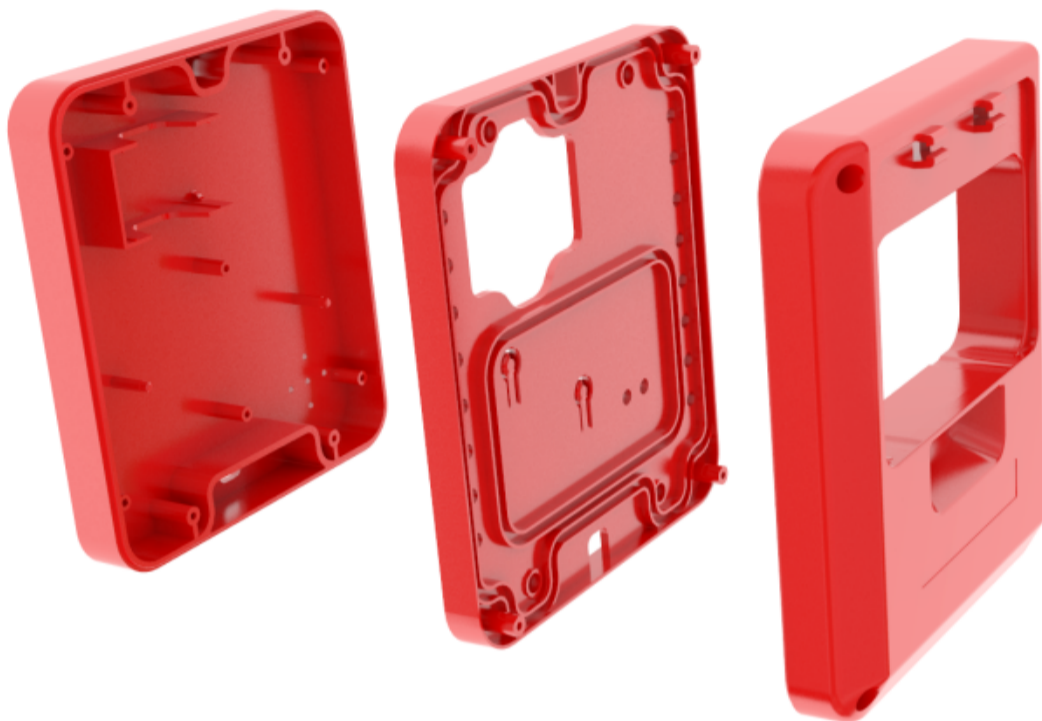

# Gabinete TS 040

TS040 VERMELHA **CÓD. 04258**

Material: Base em ABS + Tampa em PC
Quatro Partes
Sistema de fechamento por parafuso
Espaço para Placa eletrônica, bateria e leds
Sistema de vedação por O'ring
Fixação interna por parafusos